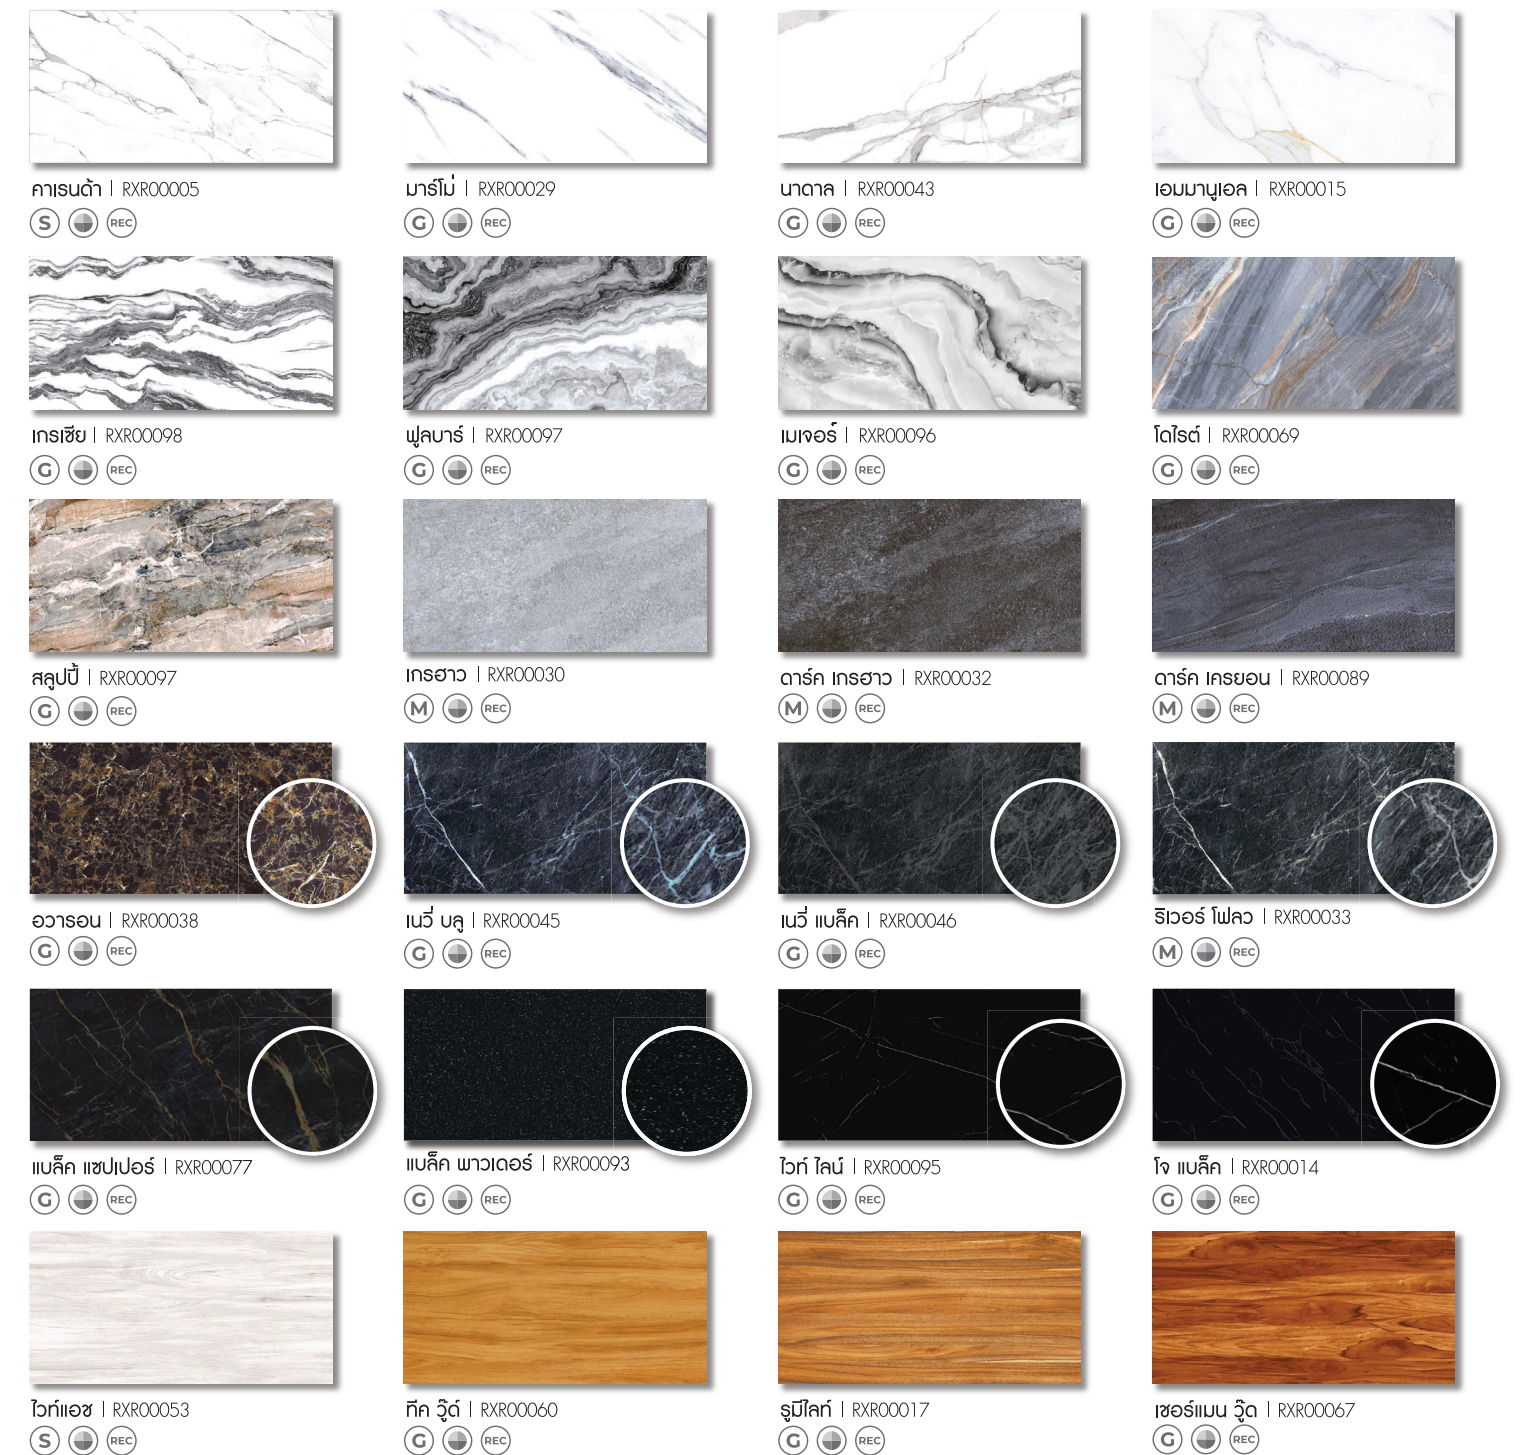

FLOOR TILE | 60X120 CM