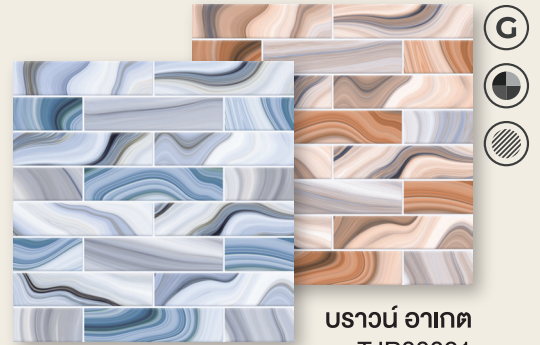

สตอริง
TJR00008

ซิกเนเจอร์เบจ
DDD00104

เฮลีย์
RRD00152

แซนบ็อก คาร์ค เทร
RRD00156

จูปีเตอร์
TJR00001

BEST SELECTION 2023

สีของสินค้าจริงอาจจะแตกต่างจากในรูปเล็กน้อยโปรดตรวจสอบสีของสินค้า ณ จุดจำหน่าย

บอตสวานา บลู
TJR00019

บอตสวานา กรีน
TJR00012

บอตสวานา เทร
TJR00018

คามิเลีย บลู
RRD00035

คามิเลีย กรีน
TJR00031

ไซรอส
TJR00033

เป่าเป่า บราวน์
TJR00056

เป่าเป่า เทร
TJR00055

บลู อากาศ
TJR00020