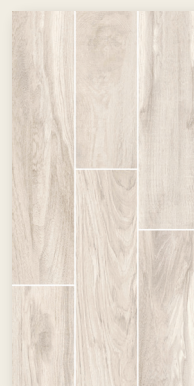

เปิ้ล
RMD00187