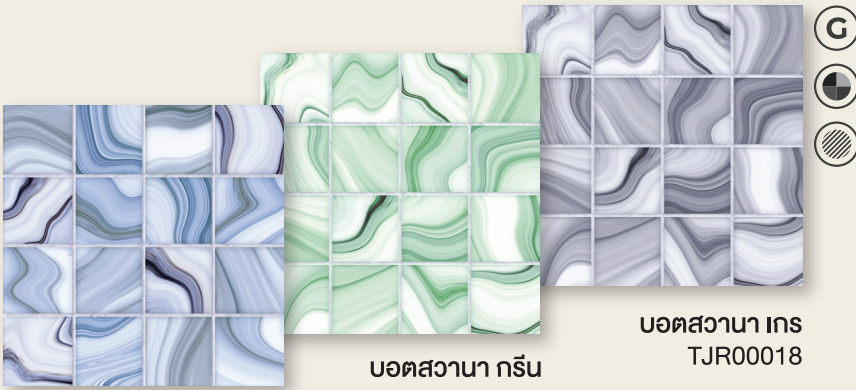

สตอริง
TJR00008

ซิกเนเจอร์เบจ
DDD00104

เฮลีย์
RRD00152

แซนบ็อก คาร์ค เทร
RRD00156

จูปีเตอร์
TJR00001

BEST SELECTION 2023

สีของสินค้าจริงอาจจะแตกต่างจากในรูปเล็กน้อยโปรดตรวจสอบสีของสินค้า ณ จุดจำหน่าย

บอตสวานา บลู
TJR00019