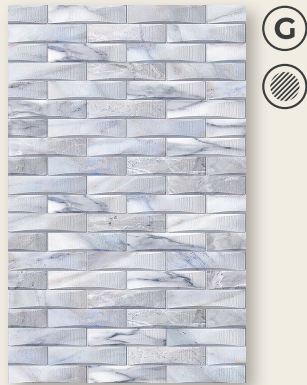

WALL TILE 25x40 CM

สีของสินค้าจริงอาจจะแตกต่างจากในรูปเล็กน้อยโปรดตรวจสอบสีของสินค้า ณ จุดจำหน่าย

สตันนิ่ง
RWED0241

บิลบอร์ด
BILLBOARD

ดกทีไวท์
WED062

แอตแลนติก
WED041

เชสบอร์ด
RWED0244

วิสที
WED011