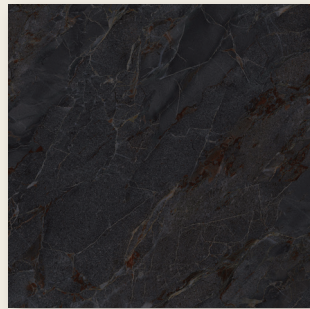

เดสมอนด์
RBD00284