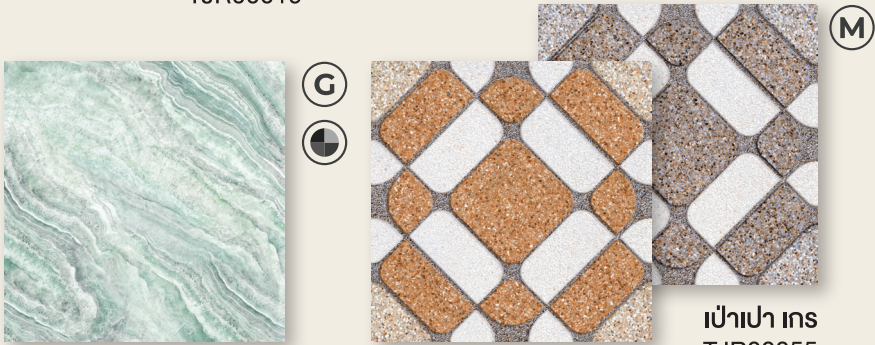

บอตสวานา บลู
TJR00019

บอตสวานา กรีน
TJR00012

ไซรอส
TJR00033

เป่าเป่า บราวน์
TJR00056

เป่าเป่า เทร
TJR00055