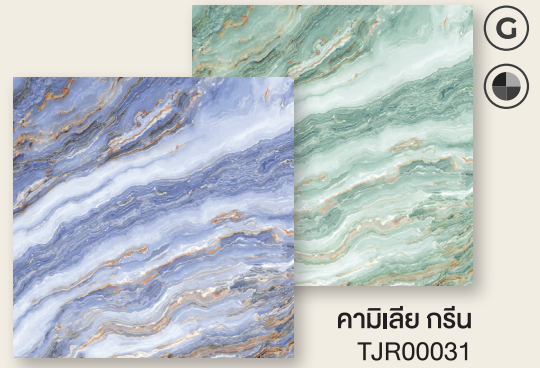

คามิเลีย กรีน
TJR00031