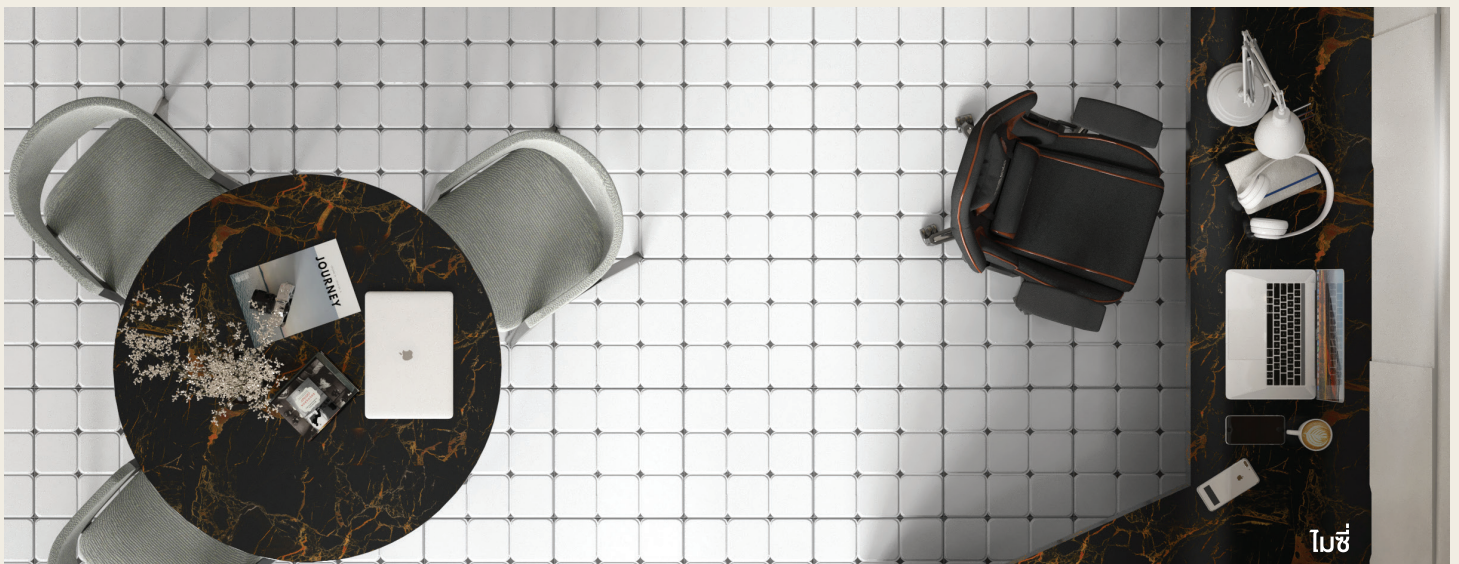

บราวน์ อากาศ
TJR00021

ออปติมัส
TJR00027

บัมเบิลบี
TJR00028

โมซี
TJR00014

โมเชน
RRD00120

โมซี

BEST SELECTION 2023

FLOOR TILE 40x40 CM