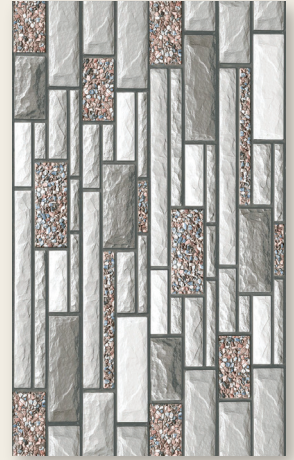

WALL TILE 30x50 CM

สีของสินค้าจริงอาจจะแตกต่างจากในรูปเล็กน้อยโปรดตรวจสอบสีของสินค้า ณ จุดจำหน่าย

โอเชียนวิว
TVD00047

นาร์วา
TVD00038

ปีโกเนีย
TVD00042

เคปโรส
TVD00028

ซาໄໂນຸກ
TVD00046

ອັງກອ
TVD00027